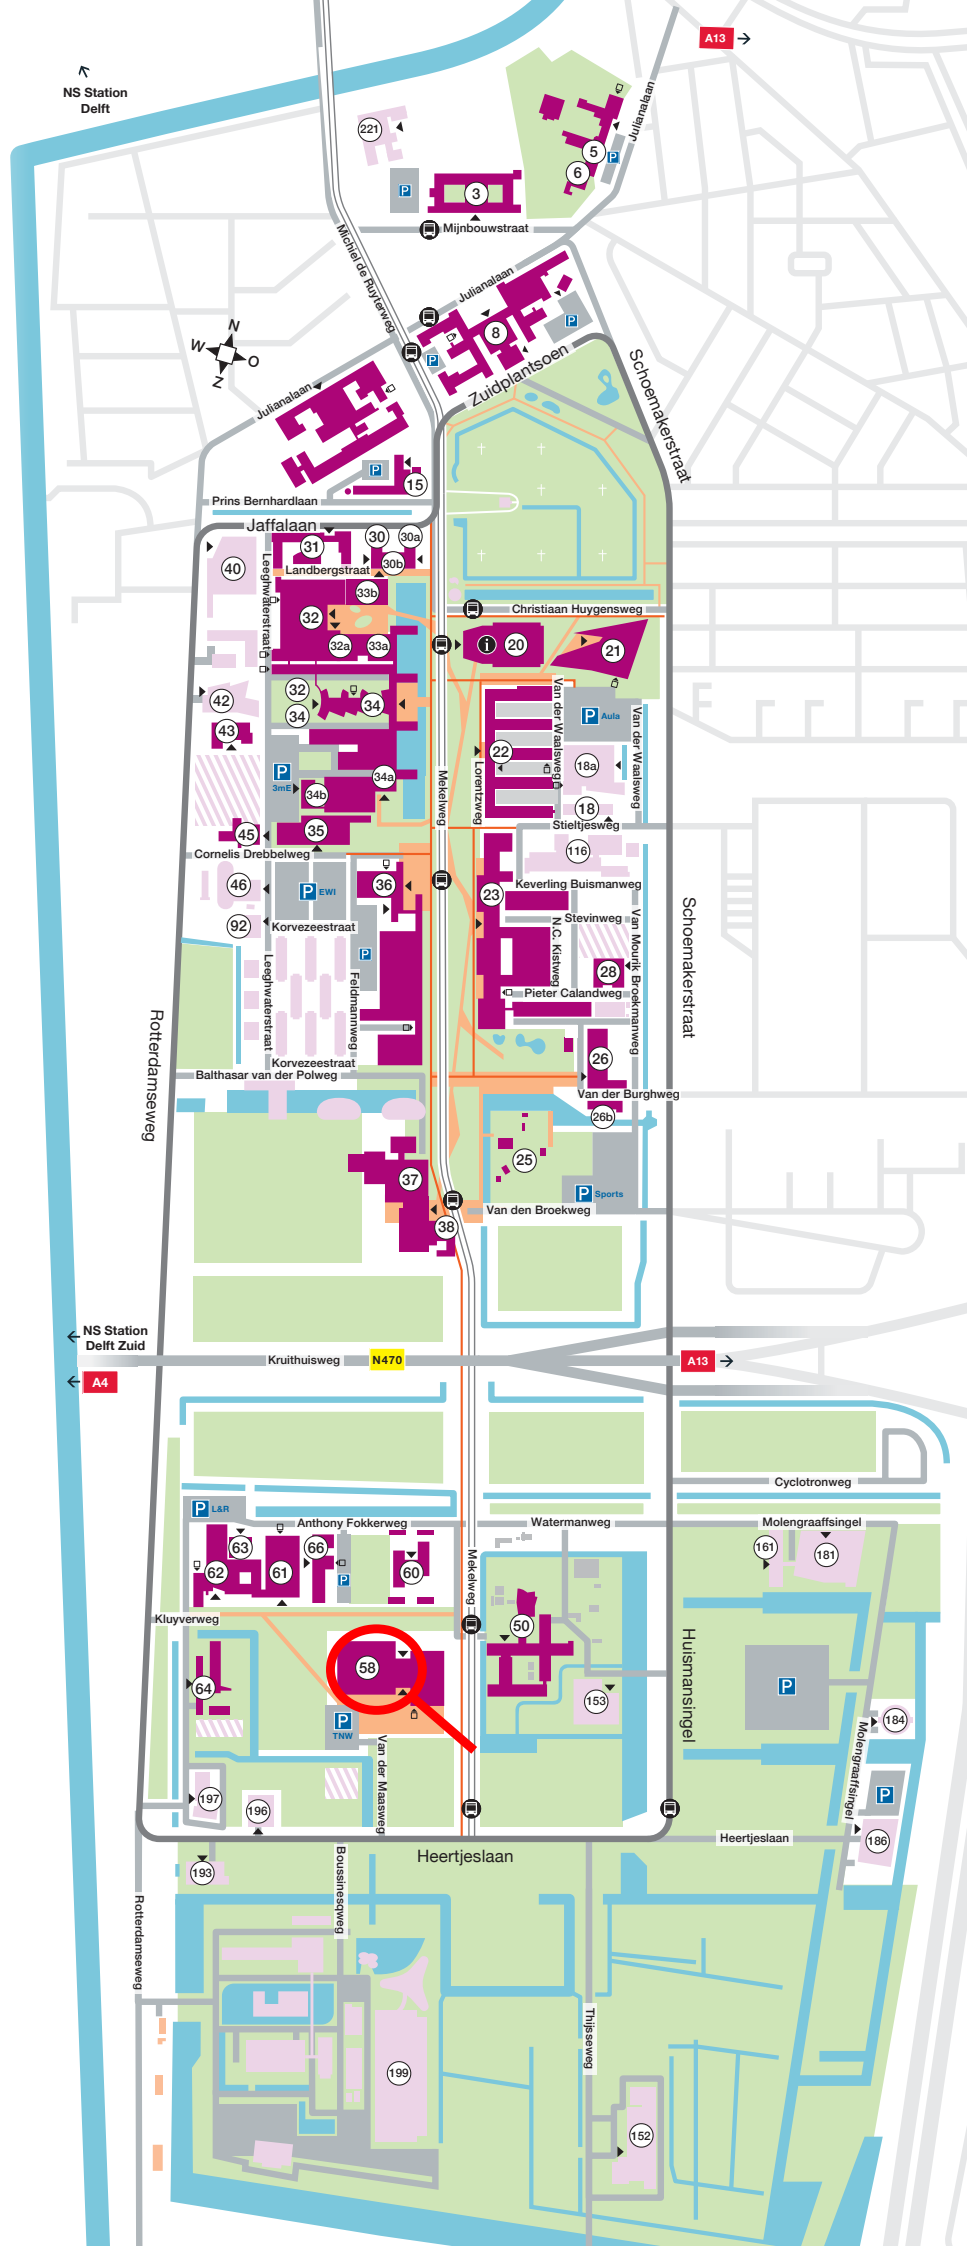

Campus Map

Campusplattegrond

LEGEND / LEGENDA

- TU buildings
  TU gebouwen
- Other buildings
  Overige gebouwen
- 20 Building number
  Gebouwnummer
- (Main) entrance building
  (Hoofd)ingang gebouw
- Delivery entrance
  Goedereningang
- TU roundway
  TU ring
- Road
  Autoweg
- Bus track
  Busbaan
- Cycle path
  Fietspad
- Pedestrian area
  Voetgangersgebied
- Bus stop
  Bushalte
- Parking
  Parkeerplaats
- Park / sport field / grass surface
  Park / sportveld / gras
- Water
- Area under construction
  Gebied in ontwikkeling
- Information Desk TU Delft
  Tel: +31 (0)15 27 88022

See page 2 for building list and addresses
Zie pagina 2 voor gebouwenlijst en adressen

October/oktober 2018